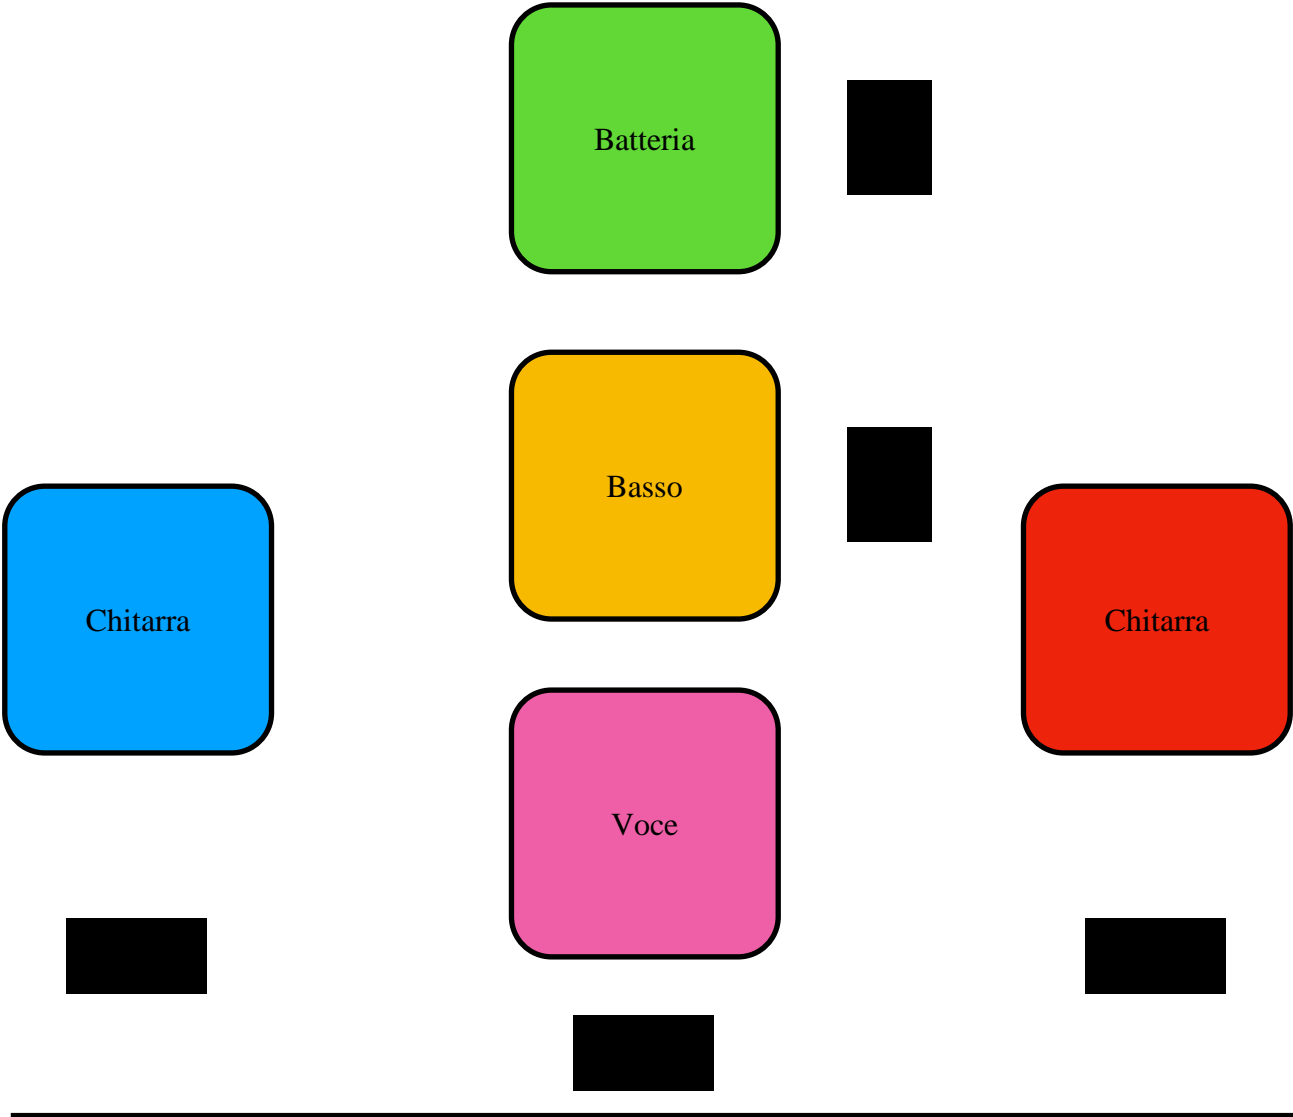

N.B. Si prega di comunicare la backline presente in loco.

Scheda Tecnica:

Voce: Microfono Sennheiser E945 con sistema wireless G2
In-ear monitor Sennheiser sistema G3

Chitarra: Chitarre: Paul Reed Smith SC Tremonti
Amplificatore: Mesa Boogie Mark V Head - Mesa Boogie Recto 4x12 Cab
Effetti: Tc electronics - Digitech - Line6 - Morley - Mxr - Joyo - VoodooLab -
Ibanez

Batteria: Fusti e Rullante: Pearl MMX Master Custom, Cassa, Rullante, due Tom, due
Timpani
Piatti: Ufip 2 Crush, Ride, China, Charleston, Splash
Pedale: Pearl Demon Drive

Basi: iPad con scheda audio native tracktor 2, D.I. Behringer 20,
Mixer Behringer Xenyx Q802USB

Disposizione Palco:

Palco
Platea